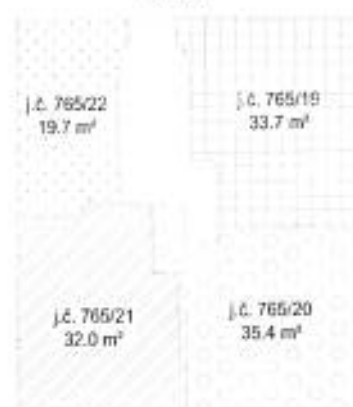

1PP

1NP

2NP

3NP

4NP

5NP

6NP

Na Skalce 765/17
schéma podlaží