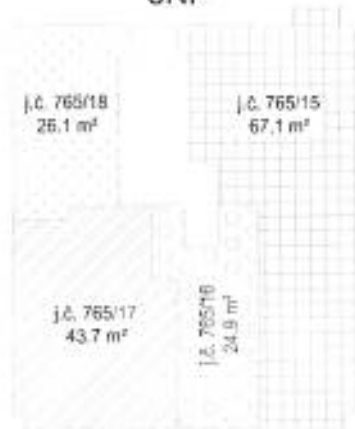

1PP

1NP

2NP

3NP

4NP

5NP

6NP

Na Skalce 765/17
schéma podlaží