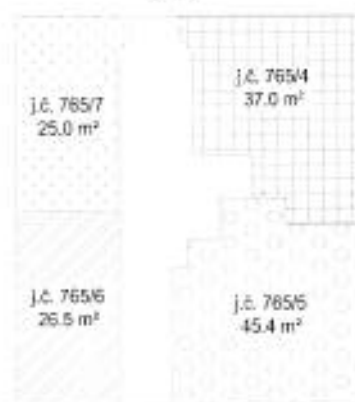

1PP

1NP

2NP

3NP

4NP

5NP

6NP

Na Skalce 765/17
schéma podlaží