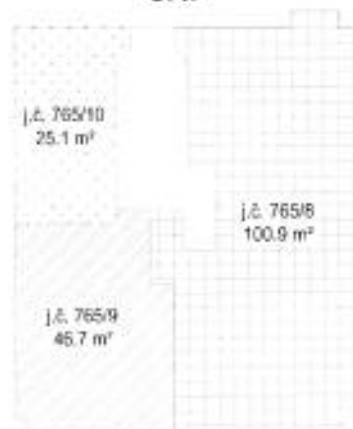

1PP

1NP

2NP

3NP

4NP

5NP

6NP

Na Skalce 765/17
schéma podlaží