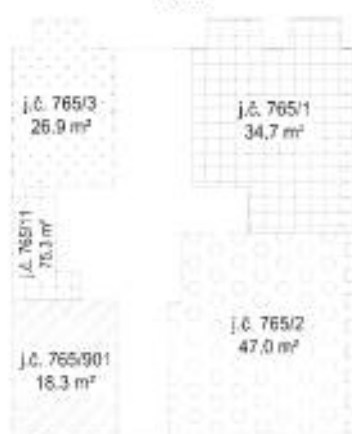

1PP

1NP

2NP

3NP

4NP

5NP

6NP

Na Skalce 765/17
schéma podlaží