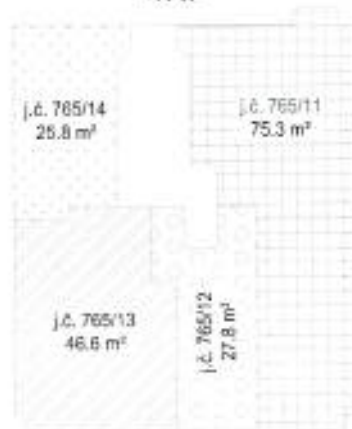

1PP

1NP

2NP

3NP

4NP

5NP

6NP

Na Skalce 765/17
schéma podlaží